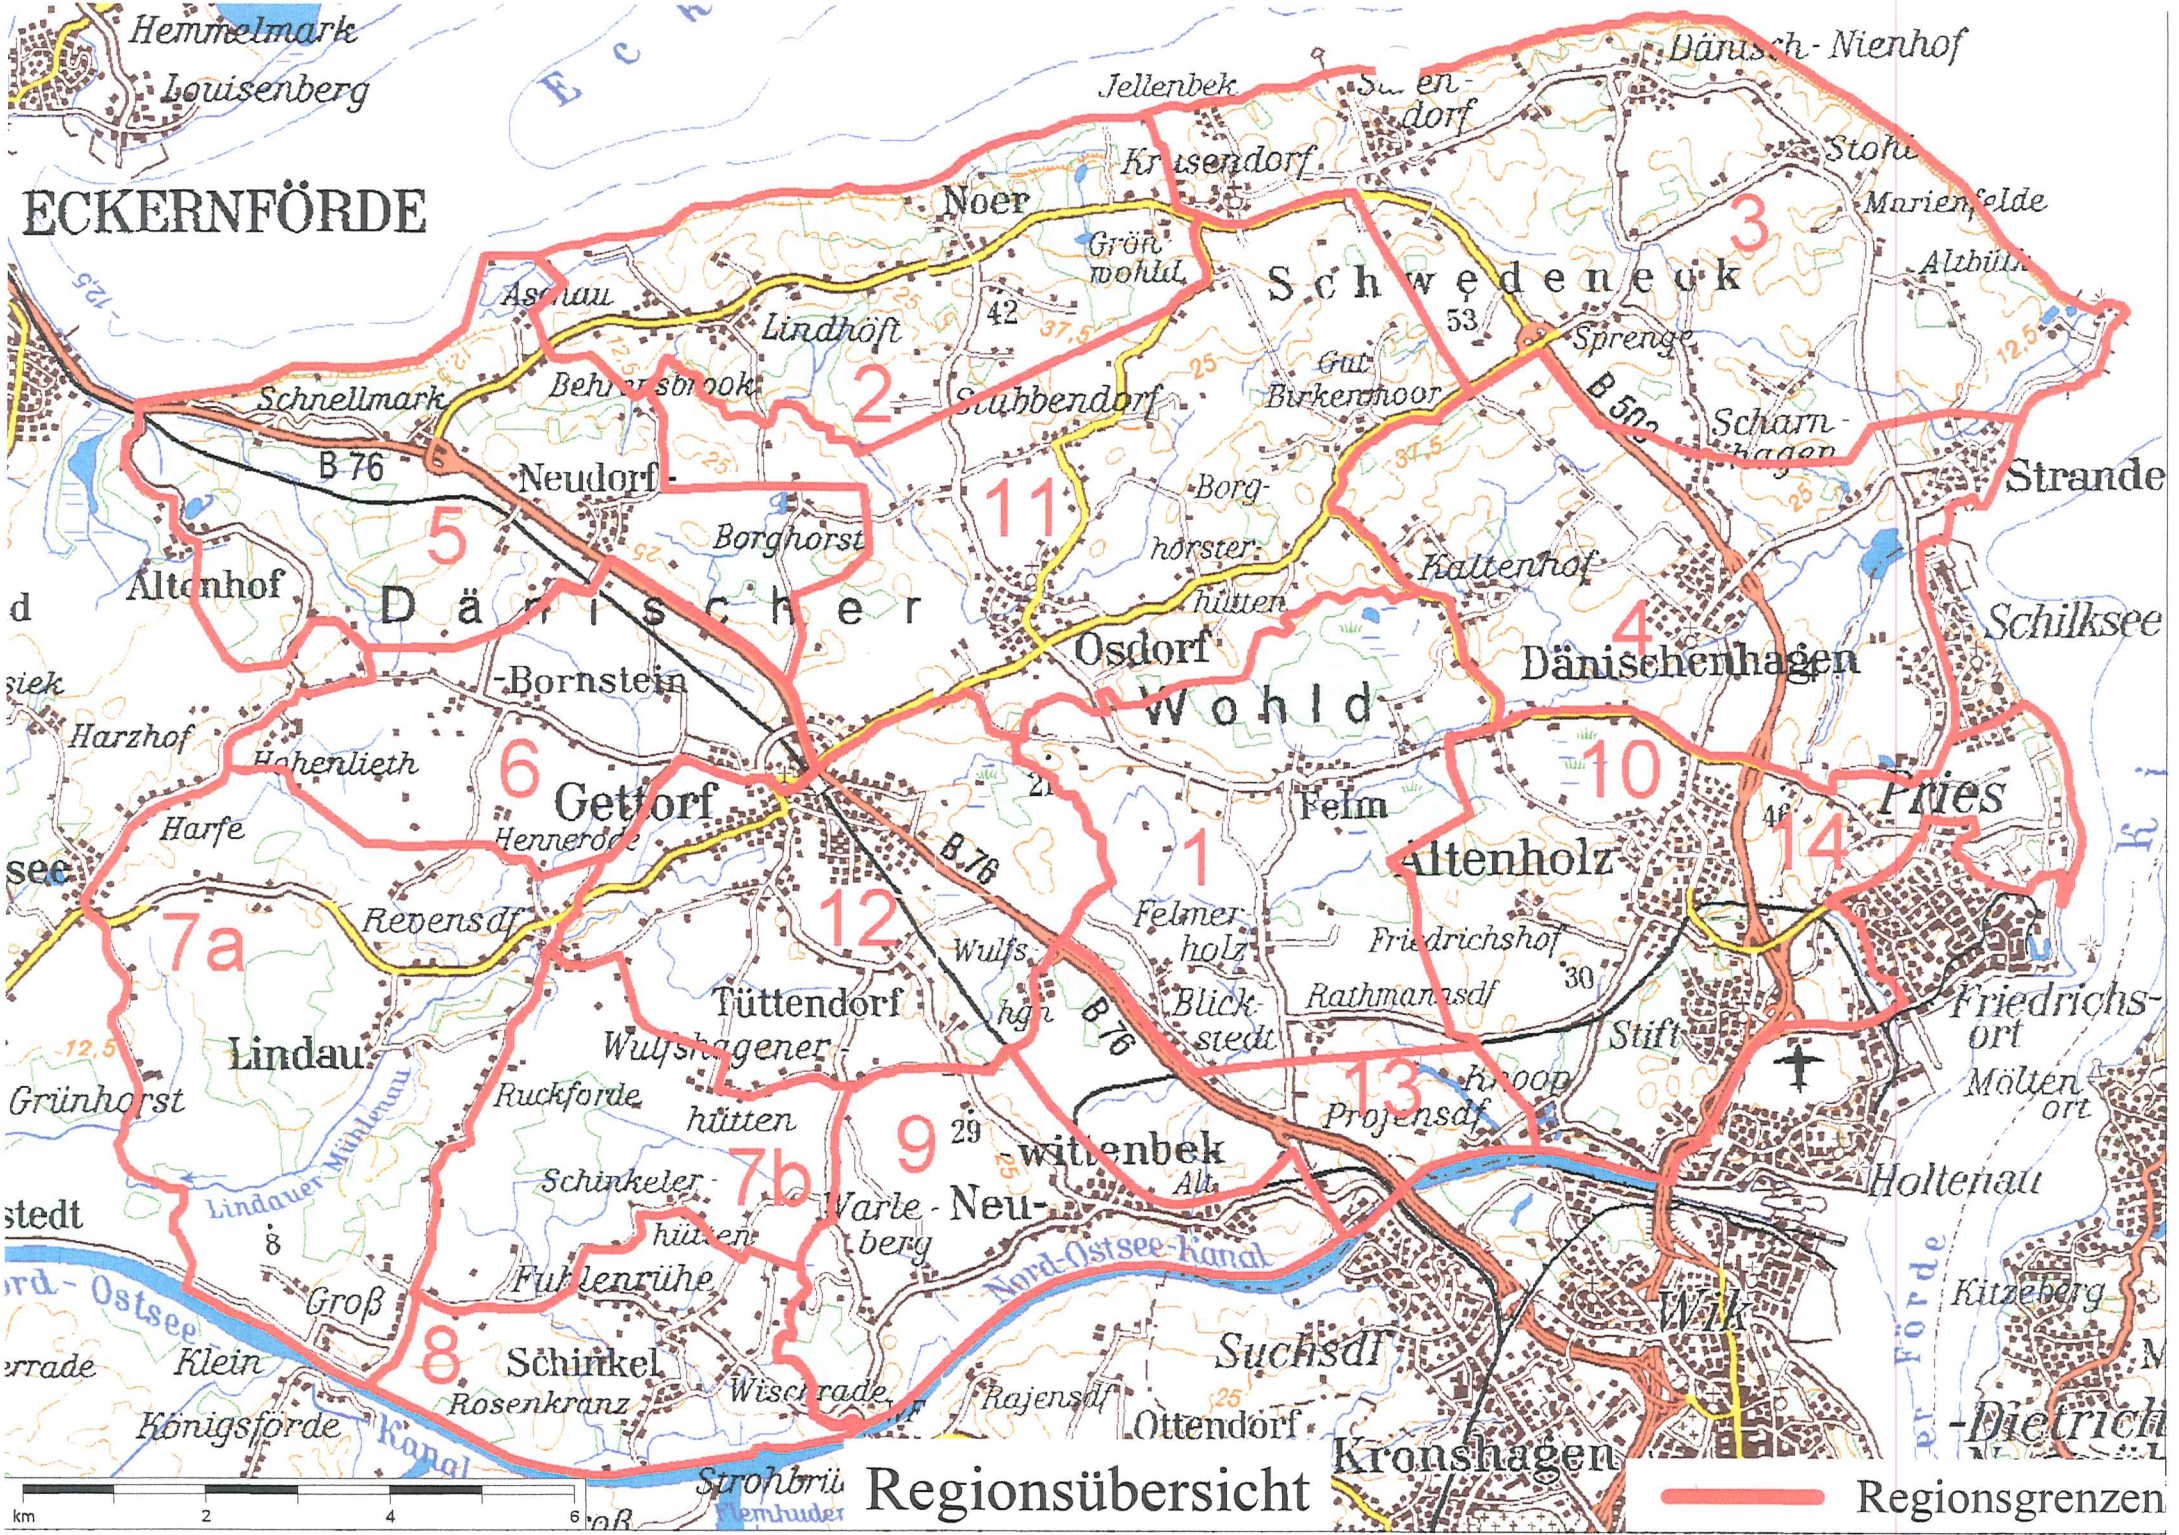

Obleute der Interessengemeinschaft Reitwegenetz im Dänischen Wohld

Stand

Mai 15

Region	Obleutegebiet	Vorname	Name	Straße	PLZ	Ort	Telefon	Mobil	e-mail
1	Felm	Steffen	Mumm	Kieler Weg 39	24244	Felmerholz	04346 6664	1727539271	Steffenmumm@t-online.de
2	Lindhöft Noer	Sandra	Kiesow	Triehorst	24214	Lindhöft	04346 8888		galhano@gmx.de
3	Schwedeneck	Helga	Lorenz	Börnrehm 6	24229	Stohl	04308 295		
4	Strande Dänischenhagen	Rüdiger	Schaefer	Eckhof	24229	Dänischenhagen	04349 8211		
5	Altenhof/Borghorst	Beate	Moll	Schnellmark 26	24340	Altenhof	04351 739961	1742359523	mollbeate@web.de
6	Neudorf-Bornstein	Beate	Moll	Schnellmark 26	24340	Altenhof	04315 739960		info@mr-eckernfoerde.de
7a	Lindau Groß KöFö	Inke	Jordan	Königsförder Wohld 4	24214	Großkönigsförde	04346 7616	17684167292	
7b	Königsförder Wohld	Lilly	Neumann	Uhlenhorst 3	24214	Blickstedt	04346 7249		LILLY-NEUMANN@t-online.de
8	Schinkel	Frauke	Springer	Mühlenring 28	24244	Felm	04346/4290157		zandor1995@yahoo.de
9	Neuwittenbek	Andrea	Reichert	Am Vörkamp 1	24214	Altwittenbek	0431 312841	15146430299	reichert.altwittenbek@arcor.de
10	Altenholz	Silke	Ulrichs	Klausdorfer Straße 108	24161	Altenholz	0431 321366		
11	Osdorf/Stubbendorf	Jutta	Winder	Aukamper Weg 36b	24251	Stubbendorf	04346 4635		hofwinder@web.de
12	Gettorf	Gisela	Klette	Boskamp 109	24214	Gettorf	04346 602818		gugklette@web.de
13	Tüttendorf/Altwittenbek	Andrea	Reichert	Am Vörkamp 1	24214	Altwittenbek	0431 312841	15146430299	reichert.altwittenbek@arcor.de
14	Friedrichsort/Schilksee	Peter	Schirmmacher	Uhlenhorster Weg 49	24159	Kiel	0431 395517		
		ursprünglicher Initiator	Jan-Berend Schmidt	Annenhof	24214	Neuwittenbek	04316 7426		
		ursprünglicher Initiator	Peter Dr. Gravert	Neurevensdorf 26	24214	Lindau	04346 7516		tierarztgravert@t-online.de

Ansprechpartner für alle Wegeangelegenheiten, organisatorische Dinge, Beschilderungen, Markierungen etc. Maschinenring Eckernförde 04351 739960 oder info@mr-eckernfoerde.de

ECKERNEFÖRDE

Regionsübersicht

— Regionsgrenzen

0 2 4 6 km